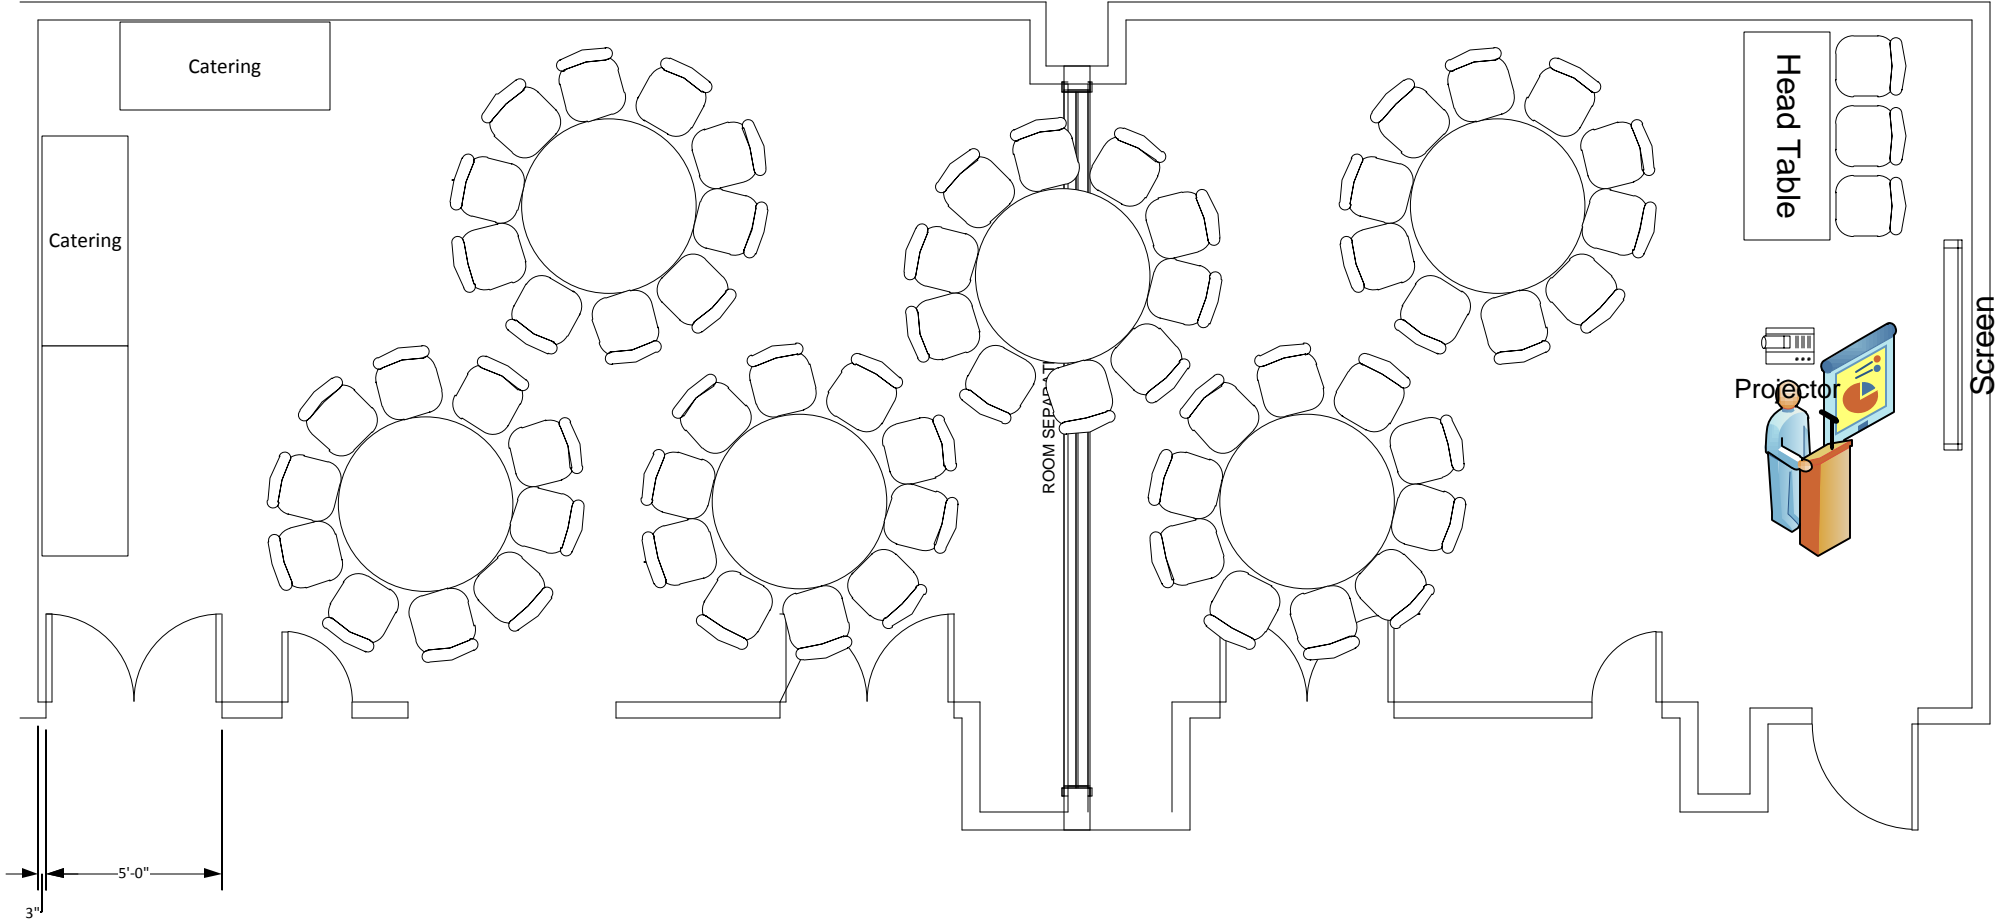

**Marvin Center  
Room 402-404**

Banquet to max (70)  
3 Catering Tables

404

402

**Marvin Center  
Room 402-404**

Banquet to max (60)  
3 Catering Tables  
Head Table  
Podium and A/V

404

402

**Marvin Center  
Room 402-404**

Banquet to max (70)  
Head Table  
Podium and A/V

404

402