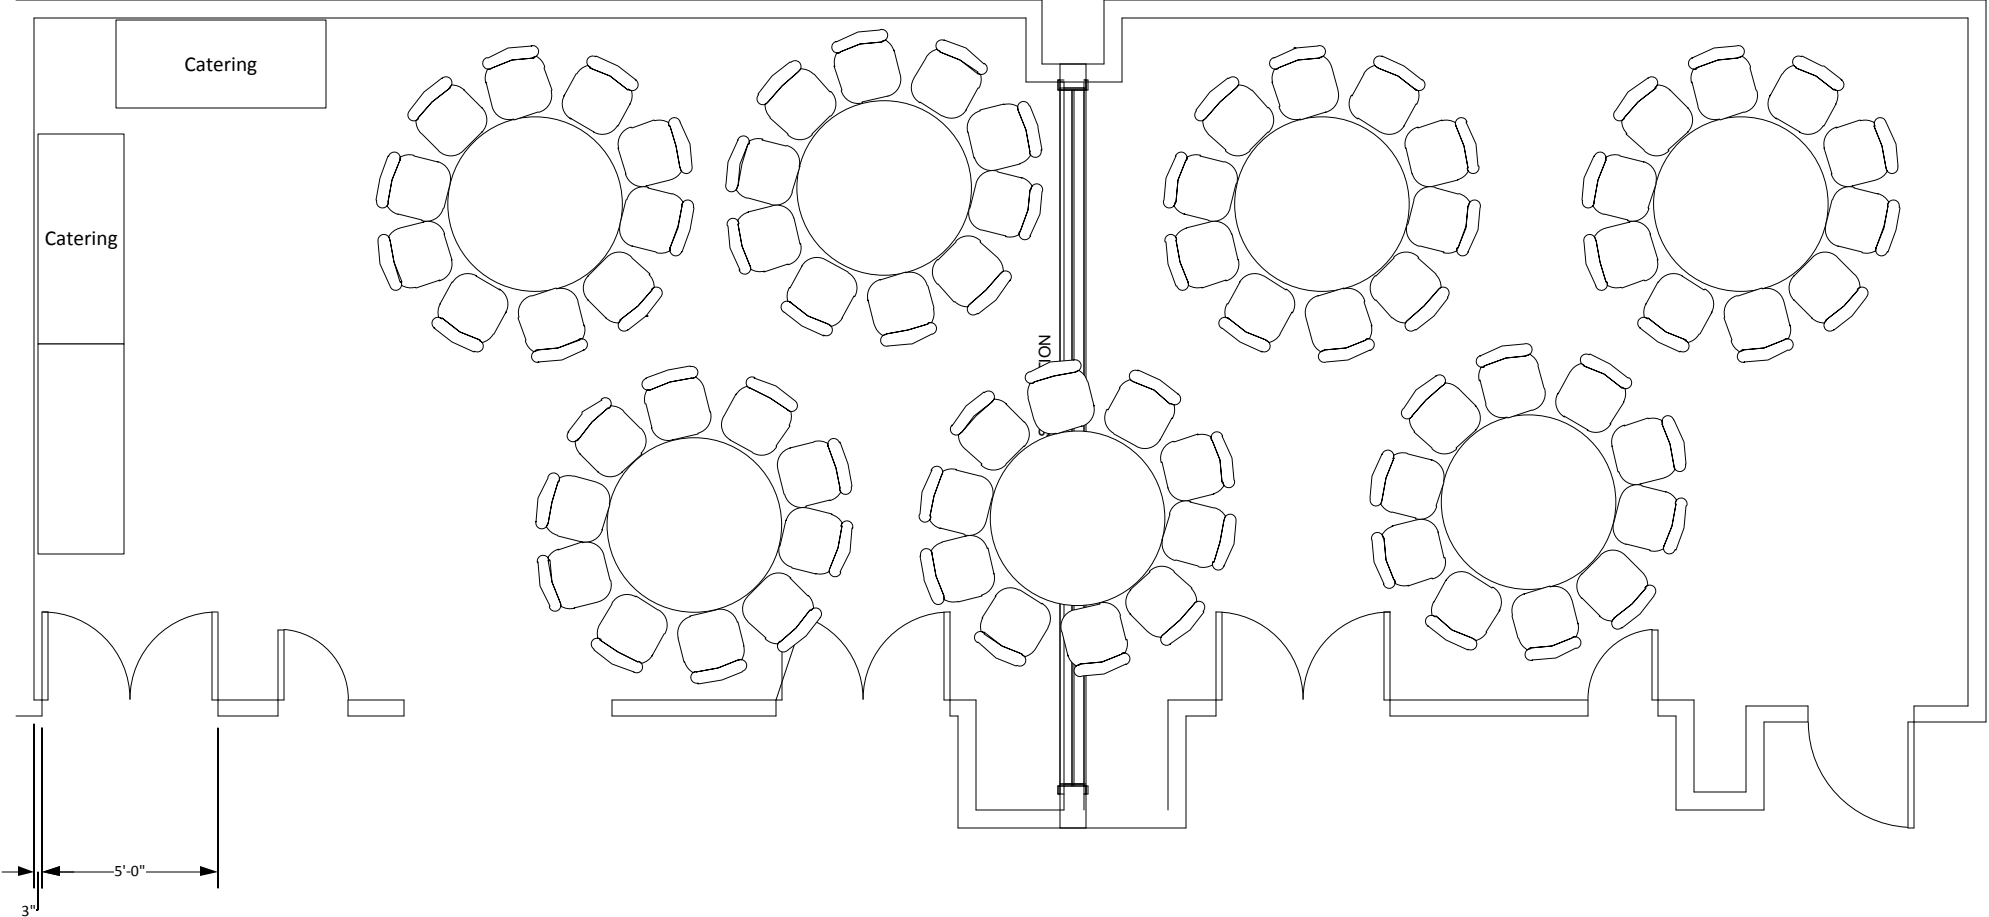

**Marvin Center  
Room 402-404**

Banquet to max (70)  
3 Catering Tables

404

402

**Marvin Center  
Room 402-404**

Banquet to max (60)  
3 Catering Tables  
Head Table  
Podium and A/V

404

402

**Marvin Center  
Room 402-404**

Banquet to max (70)  
Head Table  
Podium and A/V

404

402